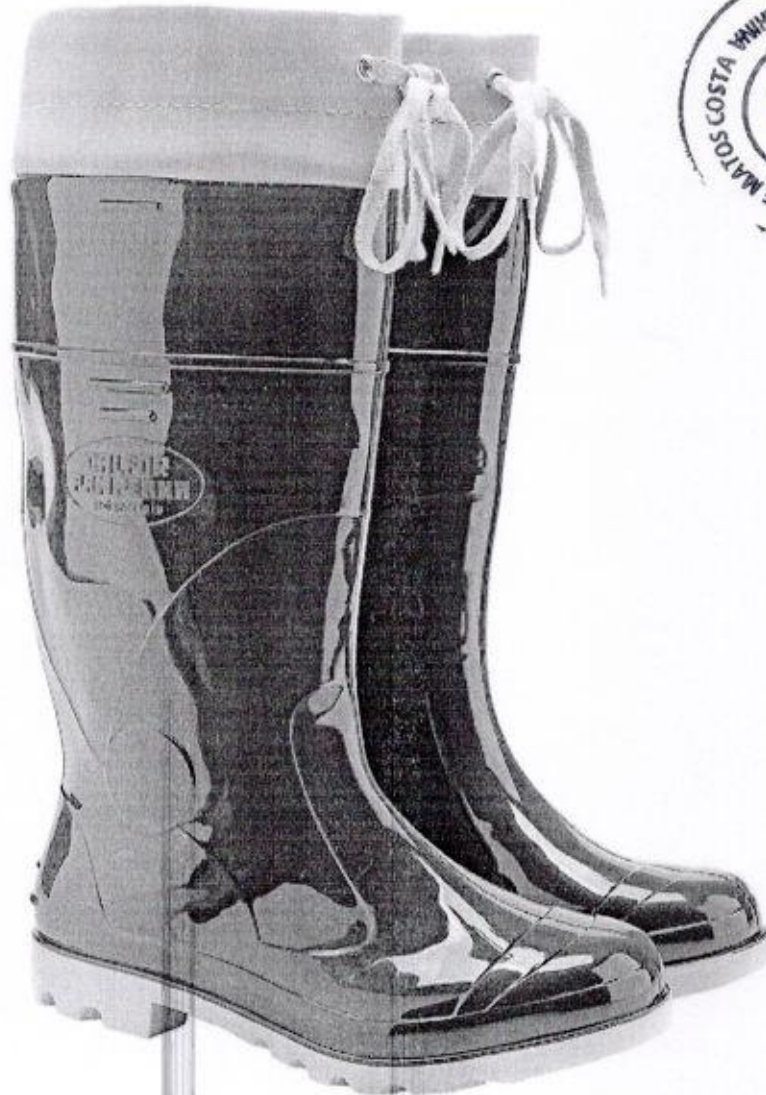

Casa e
Decoração

Equipamentos
de Segurança

Máquinas e
Ferramentas

Graxas e
Lubrificantes

Esporte

Animais

Home / Calçados / Botas / Galochas / Masculina / Bota Galocha Pvc Leve Impermeável com amarra Azul/Amarelo