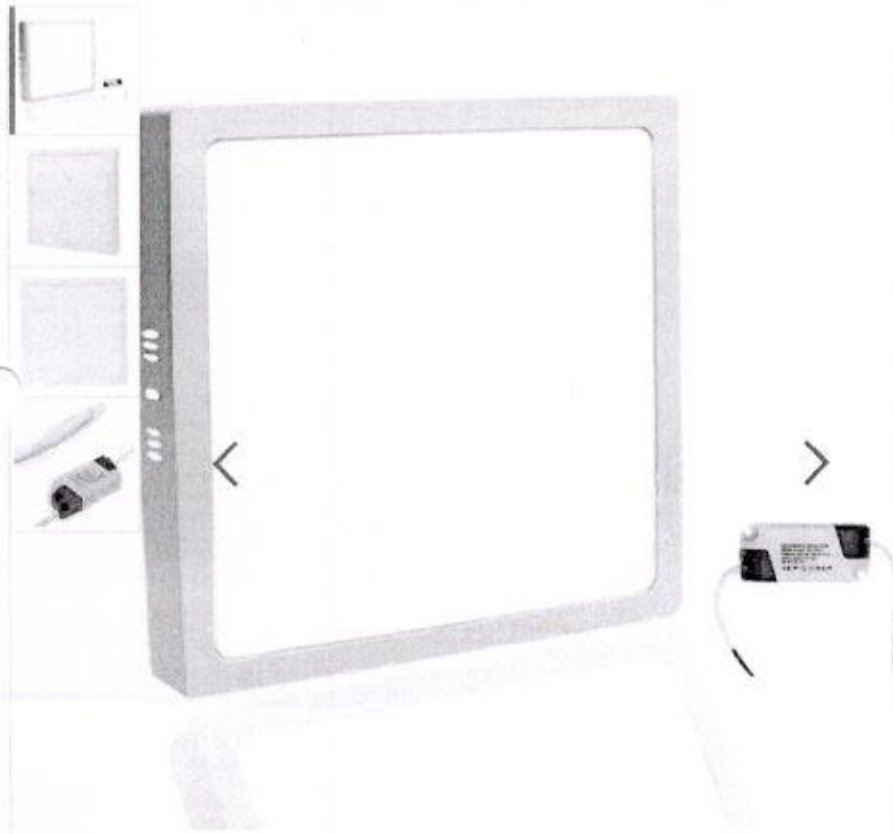

[Compartilhar](#) [Vender um igual](#)

Novo - 38 vendidos

Plafon Sobrepor Quadrado Led 42w Painel Bivolt 40x40 Oferta

R\$ 99⁵⁰

Estoque disponível

Enviando normalmente

12x R\$ 97¹

[Ver os meios de pagamento](#)