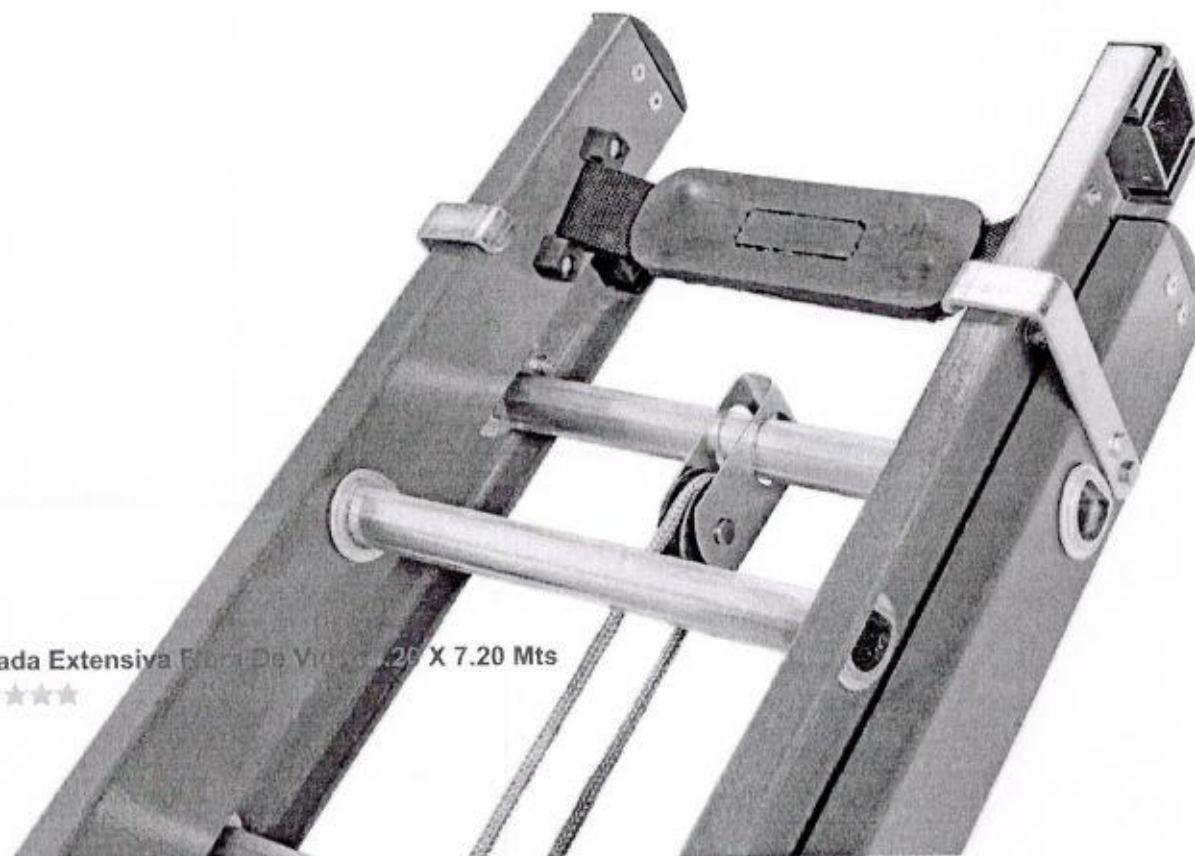

 [compartilhar](#)

Escada Extensiva Fibra De Vidro 4.20 X 7.20 Mts

★★★★★

R\$ 720,00em até 12x sem juros no **cartão de crédito com Ame** e receba R\$ 14,40 de volta♥-E **R\$ 720,00** em até 15x sem juros no **cartão Americanas com Ame** e receba R\$ 14,40 de volta[mais formas de pagamento](#)