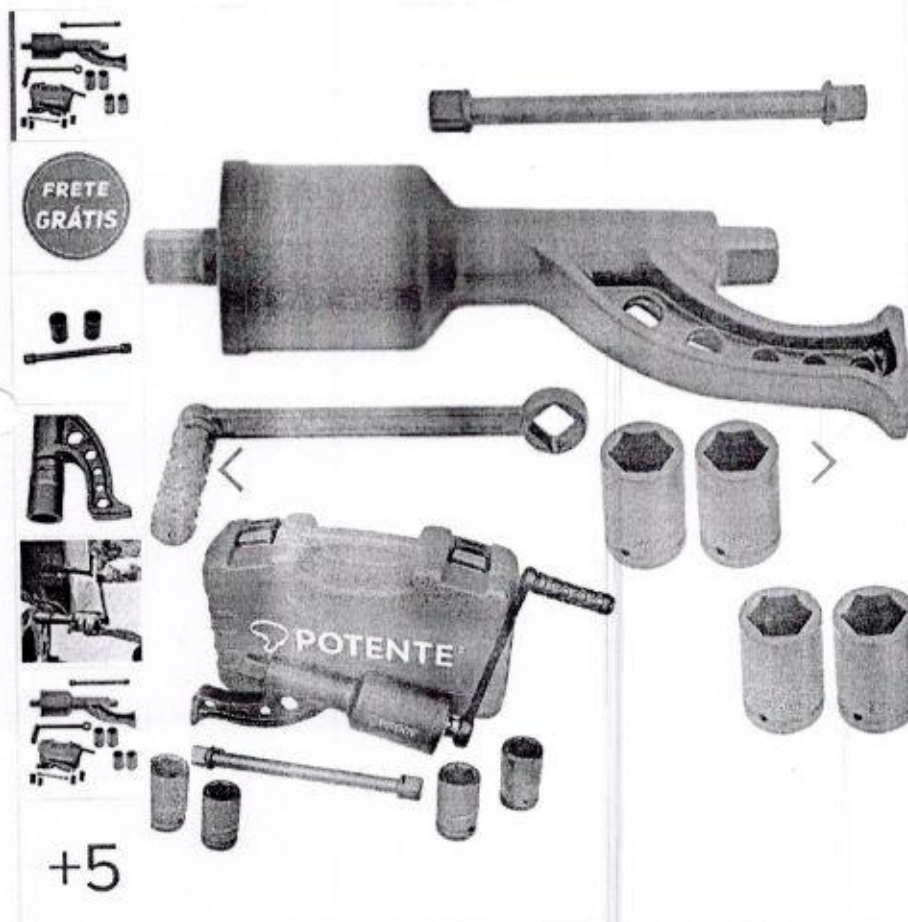

[Voltar à lista](#) [Ferramentas e Construção](#) > [Ferramentas](#) > [Ferramentas Manuais](#)

[Compartilhar](#) [Vender um igual](#)

Novo - 276 vendidos

Desforcimetro Torqueador 690kg 1:69 + 4 Soquetes Potente