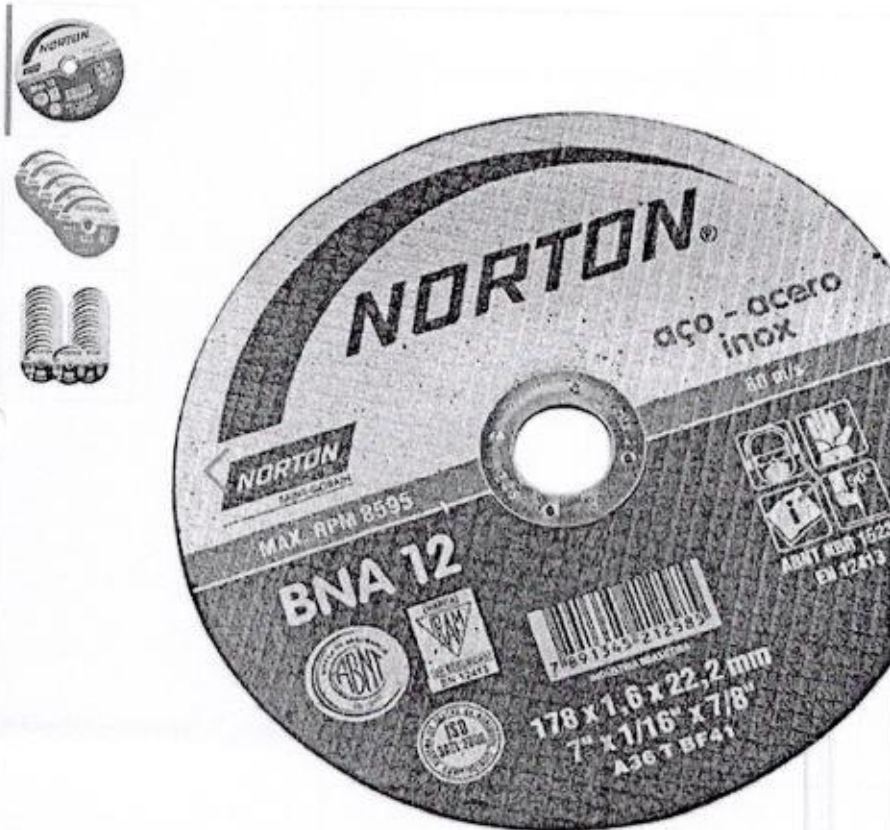

Novo - 5 vendidos

Disco Corte
Norton 7
Bna12-inox
15un. Frete
Grátis! Em 12x

R$ 138⁹⁹

Enviando normalmente

12x R$ 11⁵⁸ sem juros

Ver os meios de pagamento

Frete grátis
Saiba os prazos de entrega e as formas de envio
Calcular o prazo de entrega

Devolução grátis
Você tem 30 dias a partir do recebimento
Saiba mais

Quantidade: 1 unidade (2 disponíveis)

Comprar agora

Adicionar ao carrinho

Compra Garantida, receba o produto que está esperando ou devolvemos o dinheiro.

Você ganha 46 Mercado Pontos.