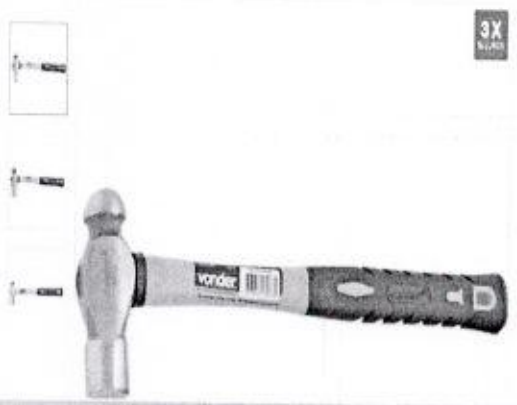

Feedback

Compartilhar: WhatsApp Messenger

Vender (1584.35.01-100.002)

Martelo bola 1 kg com cabo de fibra

Por Apenas
R\$ 86,90

em 3x de R\$ 28,97 sem juros
no cartão de crédito

ou as formas de pagamento

Quantidade: